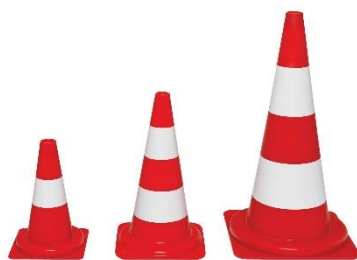

Tagesleuchtende Leitkegel

Produktbeschreibung

- Aus PVC
- Einteilig
- Langlebig
- Preiswert
- Drei Größen

Technische Daten

Artikelbezeichnung	Tagesleuchtende Leitkegel		
Einsatzbereich	Für den betrieblichen, nicht-öffentlichen Bereich		
Funktion	Für schnelle und kurzfristige Absperrungen und Sicherungsmaßnahmen		
Material	PVC		
Farbe	Rot-orange mit weißen Streifen		
Warnwirkung	Fluoreszierend (tagesleuchtend)		
Höhe	350 mm	500 mm	750 mm
Kegelfuß	230 x 230 mm	290 x 290 mm	400 x 400 mm
Anzahl weiße Streifen	1	2	2
BAST-geprüft	nein		