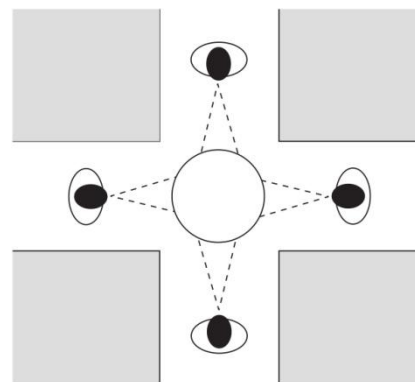

PANORAMA-360 Vier-Wege-Spiegel

Produktbeschreibung

- Halbkugelförmiger Sicherheitsspiegel für innen aus Acryl
- Verzerrungsfreie 360° Rundumsicht
- Federleicht und stoßfest
- Beschleunigt den Verkehrsfluss, ideal bei Staplerverkehr
- Verhindert Unfälle und Diebstähle
- Keine Verletzungsgefahr
- Von Berufsgenossenschaften empfohlen
- Für Produktionshallen, Lager, Verkaufsräume, Krankenhäuser
- Amortisation schon nach kurzem Einsatz
- Montage an geraden Flächen oder freihängend

Technische Daten

Artikelbezeichnung	PANORAMA-360 Vier-Wege-Spiegel				
Einsatzbereich	Für innen				
Material	Acrylglas				
Spiegelgröße (Ø x T) mm	600 x 250 mm	800 x 300 mm	900 x 340 mm	1.000 x 380 Ø mm	1.250 x 420 Ø mm
Max. Beobachterabstand	3 m	4 m	5 m	6 m	8 m
Befestigung	Direkt an gerade Flächen anschrauben				
Option	Mit Montageset (Knotenkette, 4 m Länge) freihängend befestigen				