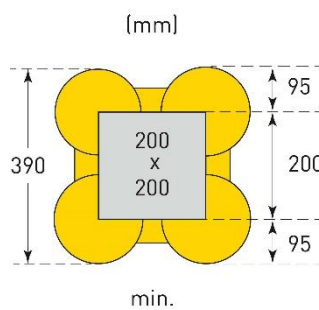

MORION Säulenschutz *Kunststoff ECO*

Produktbeschreibung

- Einfacher, wirkungsvoller und preisgünstiger Schutz von Rechtecksäulen vor Anfahrsschäden
- Besonders geeignet, wenn keine vollflächige Ummantelung der Säule nötig ist
- Bodenschonend, da kein Aufdübeln notwendig, Liegt formschlüssig direkt an der Säule an
- Einfache Montage, vier identische Seitenteile werden ineinandergesteckt und verschraubt (inkl.)
- Vor Ort individuell an Säulenmaß anpassbar, Querbalken mit Skalierung im 50 mm Abstand
- Aus modifiziertem, gelb durchgefärbten Polyethylen
- Für Säulen mit Seitenlängen 200 mm bis 700 mm

Technische Daten

Marke	MORION	
Artikelbezeichnung	Säulenschutz Kunststoff ECO	
Funktion	Rundum-Schutz von Säulen, Pfosten etc. vor Anfahrsschäden	
Material	Polyethylen	
Farbe	Gelb	
Maße pro Seitenteil (H x B)	1.000 x 770 mm	
Säulenschutz	Säulenmaß min. 200 x 200 mm max. 700 x 700 mm	Außenbreite min. 390 x 390 mm max. 890 x 890 mm