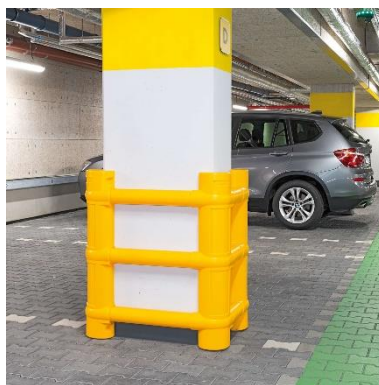

MORION Säulenschutz *Kunststoff ECO*

Produktbeschreibung

- Einfacher, wirkungsvoller und preisgünstiger Schutz von Rechtecksäulen vor Anfahrsschäden
- Besonders geeignet, wenn keine vollflächige Ummantelung der Säule nötig ist
- Bodenschonend, da kein Aufdübeln notwendig, Liegt formschlüssig direkt an der Säule an
- Einfache Montage, vier identische Seitenteile werden ineinandergesteckt und verschraubt (inkl.)
- Vor Ort individuell an Säulenmaß anpassbar, Querbalken mit Skalierung im 50 mm Abstand
- Aus modifiziertem, gelb durchgefärbten Polyethylen
- Für Säulen mit Seitenlängen 200 mm bis 700 mm

Technische Daten

Marke	MORION	
Artikelbezeichnung	Säulenschutz Kunststoff ECO	
Funktion	Rundum-Schutz von Säulen, Pfosten etc. vor Anfahrsschäden	
Material	Polyethylen	
Farbe	Gelb	
Maße pro Seitenteil (H x B)	1.000 x 770 mm	
Säulenschutz	Säulenmaß min. 200 x 200 mm max. 700 x 700 mm	Außenbreite min. 390 x 390 mm max. 890 x 890 mm