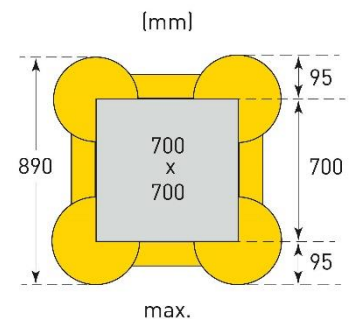

MORION Säulenschutz *Kunststoff ECO*

Produktbeschreibung

- Einfacher, wirkungsvoller und preisgünstiger Schutz von Rechtecksäulen vor Anfahrsschäden
- Besonders geeignet, wenn keine vollflächige Ummantelung der Säule nötig ist
- Bodenschonend, da kein Aufdübeln notwendig, Liegt formschlüssig direkt an der Säule an
- Einfache Montage, vier identische Seitenteile werden ineinandergesteckt und verschraubt (inkl.)
- Vor Ort individuell an Säulenmaß anpassbar, Querbalken mit Skalierung im 50 mm Abstand
- Aus modifiziertem, gelb durchgefärbten Polyethylen
- Für Säulen mit Seitenlängen 200 mm bis 700 mm

Technische Daten

Marke	MORION	
Artikelbezeichnung	Säulenschutz Kunststoff ECO	
Funktion	Rundum-Schutz von Säulen, Pfosten etc. vor Anfahrsschäden	
Material	Polyethylen	
Farbe	Gelb	
Maße pro Seitenteil (H x B)	1.000 x 770 mm	
Säulenschutz	Säulenmaß min. 200 x 200 mm max. 700 x 700 mm	Außenbreite min. 390 x 390 mm max. 890 x 890 mm