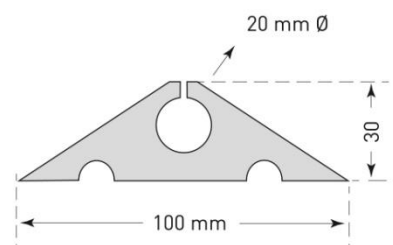

MORION Kabelbrücke zum Aufrollen

Produktbeschreibung

- Zum Überfahren und Schutz von Kabeln und kleinen Schläuchen
- Flexible, hochfeste Gummi-Mischung
- Profilierte Oberfläche
- 1 Kabelkanal: 20 mm
- Zuschneidbar
- Hält LKW- und Staplerverkehr stand
- Empfohlene Überfahrgeschwindigkeit: 5 bis 20 km/h

Technische Daten

Artikelbezeichnung	MORION Kabelbrücke zum Aufrollen
Material	Gummi-Mischung
Maße (L x B x H)	100 x 10.000 x 30 mm
Farbe	Schwarz