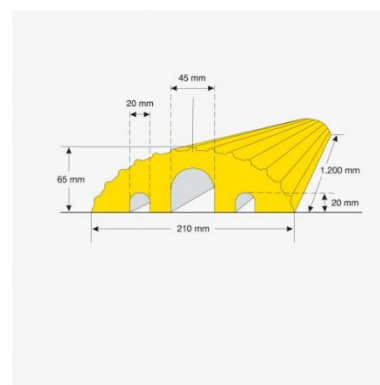

MORION Kabelbrücke klein

Produktbeschreibung

- Zum Überfahren und Schutz von Kabeln und Schläuchen
- Flexible, hochfeste Mischung aus Recycling-Gummi
- Profilierte, griffige Oberfläche
- Unterseite mit Antirutsch-Gummilippen
- 3 Kabelschächte: 2 x 20 mm und 1 x 45 mm
- Hält LKW- und Staplerverkehr stand

Technische Daten

Artikelbezeichnung	MORION Kabelbrücke klein
Material	Recycling-Gummi
Maße (L x B x H)	210 x 1.200 x 65 mm
Farbe	Gelb Schwarz