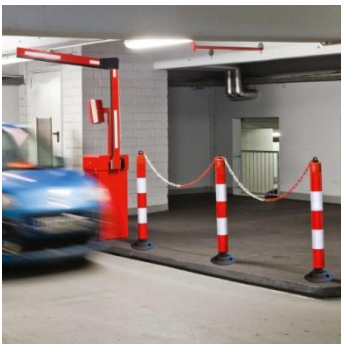

LeitPin mit Ösenkappe

Produktbeschreibung

- LeitPin mit zusätzlicher Ösenkappe
- Zur Absperrung von größeren Bereichen in Verbindung mit einer Kunststoffkette
- Drehbare Ösenkappe zur Absperrung über Eck
- Für temporären oder dauerhaften Einsatz
- Max. Abstand der LeitPins: 2 m
- Angefahrene LeitPins richten sich mehrmals selbst wieder auf
- Zweiteilig: Bajonettverschluss verbindet den Leitzyylinder mit dem Recyclingfuß (bitte separat bestellen)
- Recyclingfuß wird aufgedübelt oder mit handelsüblichem Kleber auf die Fahrbahn geklebt

Technische Daten

Artikelbezeichnung	LeitPin mit Ösenkappe	
Material	Polyethylen	
Farbe	Rot-weiß reflektierend	
Ausführung	LeitPin 100-TL	
	Maße (Ø/H)	100/1.050 mm

Zubehör

	Recyclingfuß (separat bestellen) 60 mm Höhe, 270 mm Ø
---	---