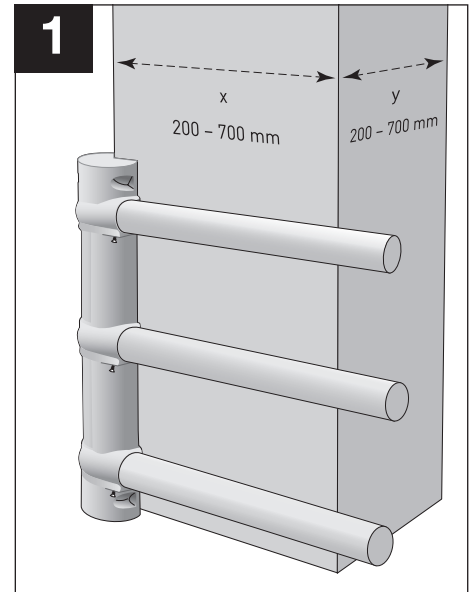

Montageanleitung Säulenschutz Kunststoff ECO

WM 1635