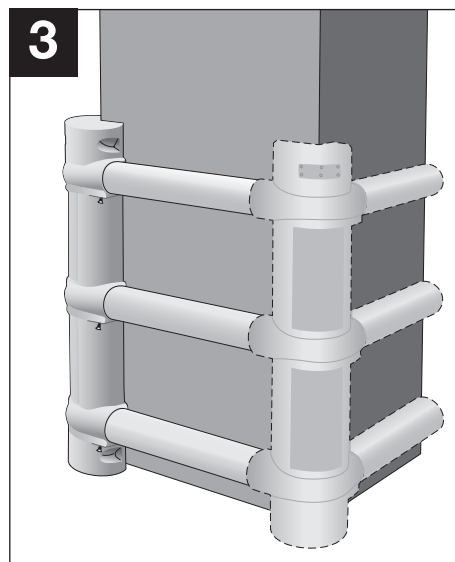

Montageanleitung Säulenschutz Kunststoff ECO

WM 1635