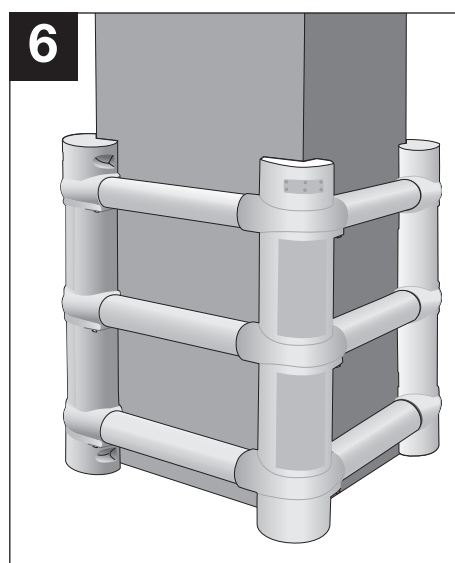

Montageanleitung Säulenschutz Kunststoff ECO

WM 1635