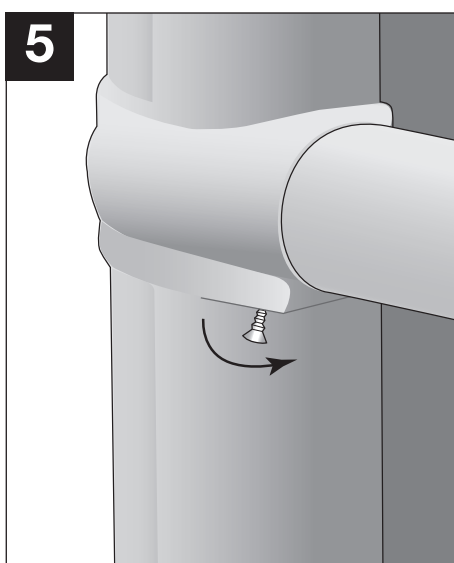

Montageanleitung Säulenschutz Kunststoff ECO

WM 1635