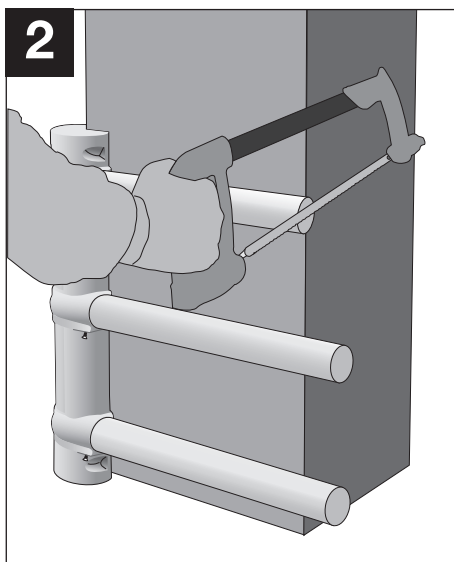

Montageanleitung Säulenschutz Kunststoff ECO

WM 1635