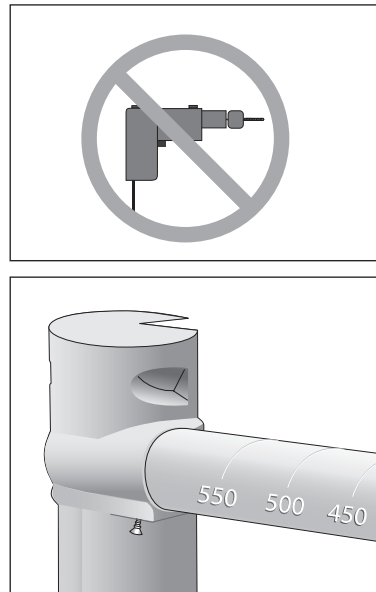

Montageanleitung Säulenschutz Kunststoff ECO

WM 1635