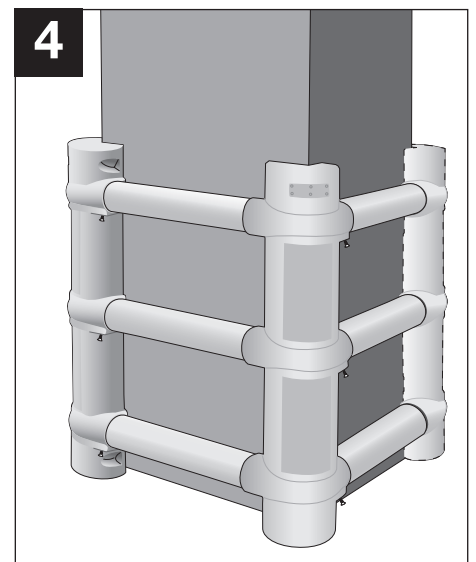

Montageanleitung Säulenschutz Kunststoff ECO

WM 1635