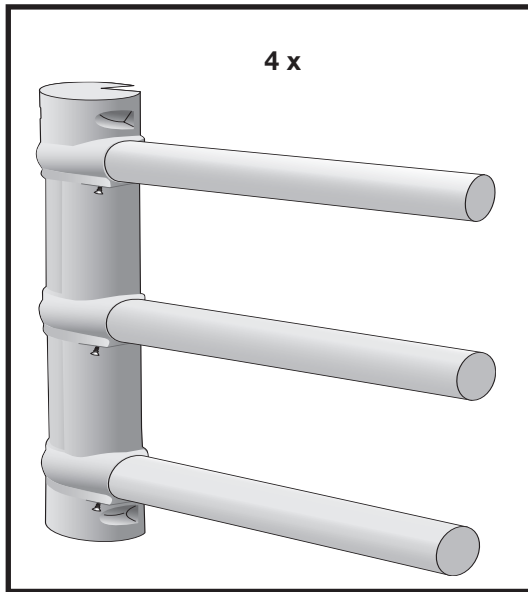

Montageanleitung Säulenschutz Kunststoff ECO

WM 1635