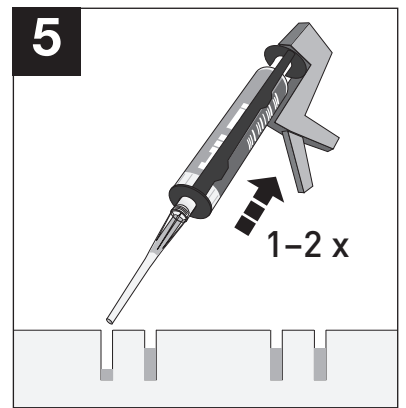

Montageanleitung BLACK BULL Rammschutz-Geländer SWING

WM 1478