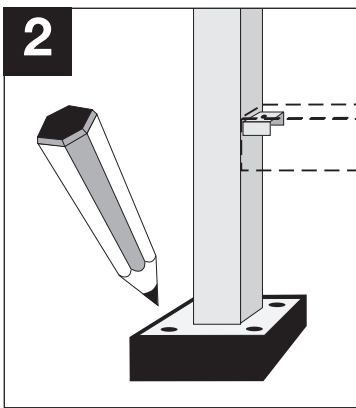

Montageanleitung BLACK BULL Rammschutz-Geländer SWING

WM 1478