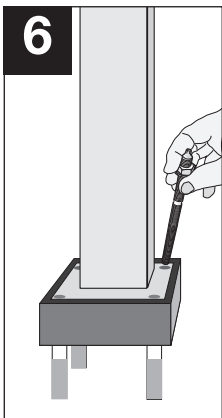

Montageanleitung BLACK BULL Rammschutz-Geländer SWING

WM 1478