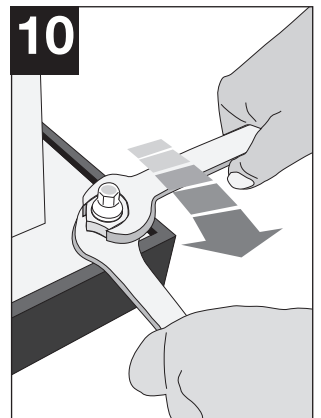

Montageanleitung BLACK BULL Rammschutz-Geländer SWING

WM 1478