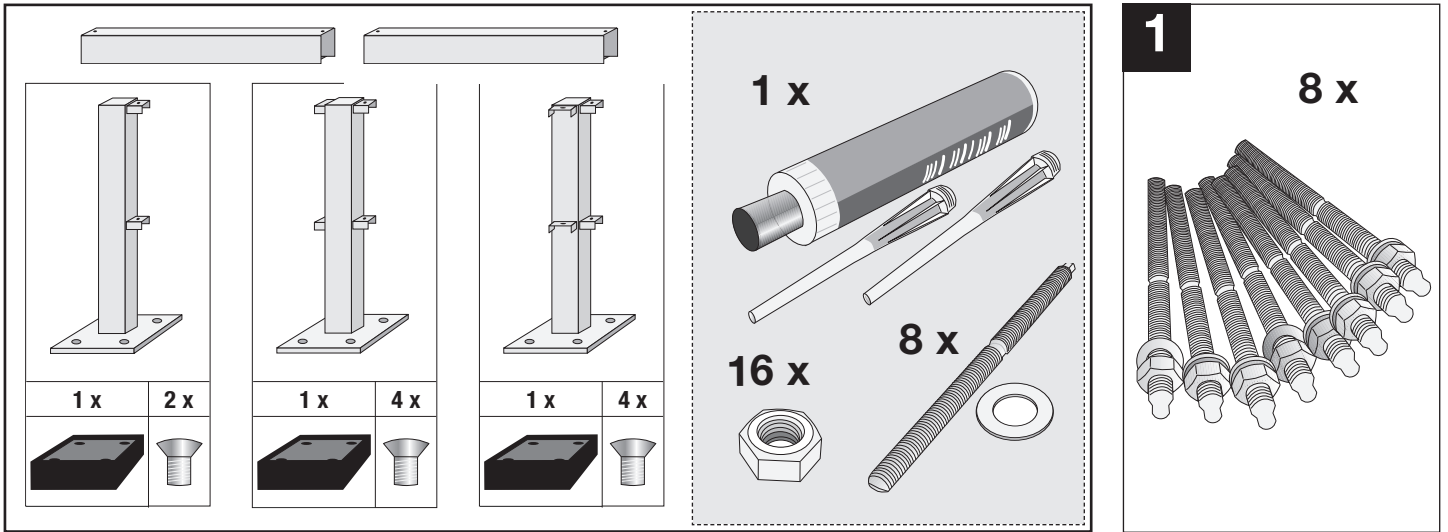

Montageanleitung BLACK BULL Rammschutz-Geländer SWING

WM 1478