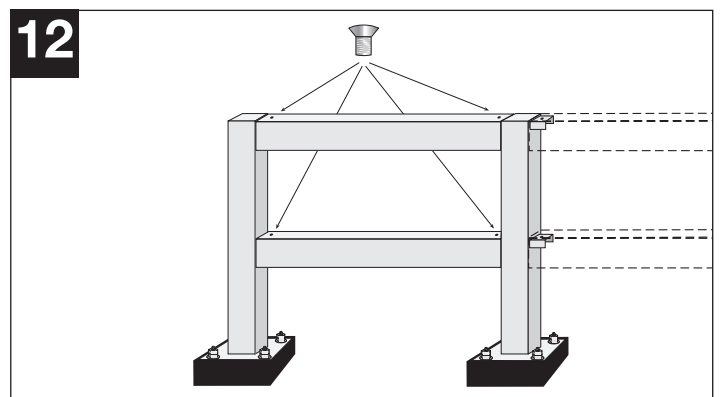

Montageanleitung BLACK BULL Rammschutz-Geländer SWING

WM 1478