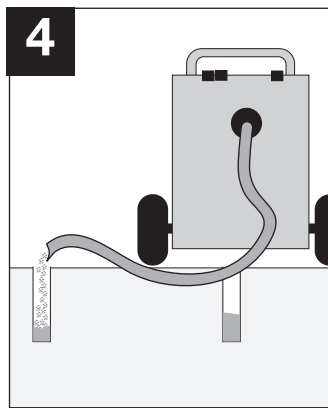

Montageanleitung BLACK BULL Rammschutz-Geländer SWING

WM 1478