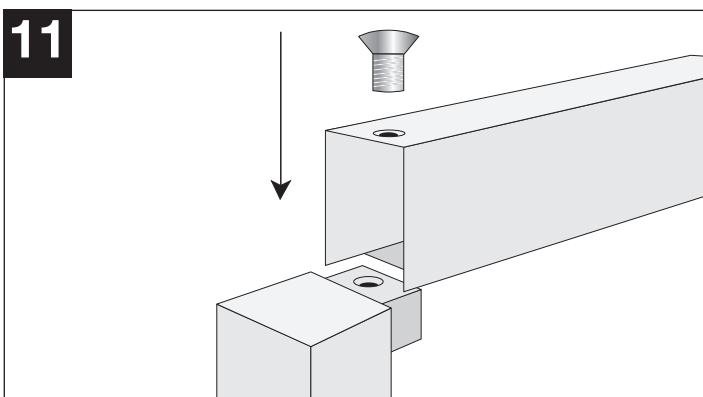

Montageanleitung BLACK BULL Rammschutz-Geländer SWING

WM 1478