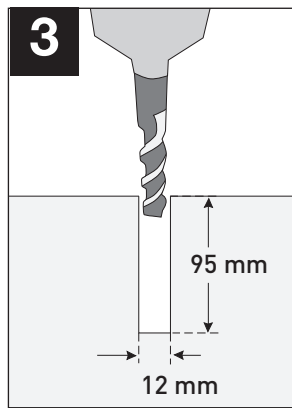

Montageanleitung BLACK BULL Rammschutz-Geländer SWING

WM 1478