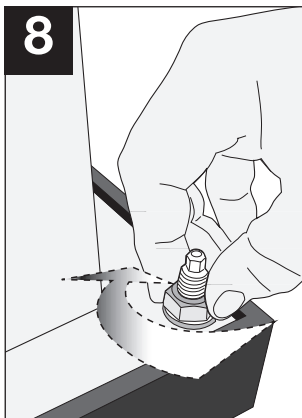

Montageanleitung BLACK BULL Rammschutz-Geländer SWING

WM 1478