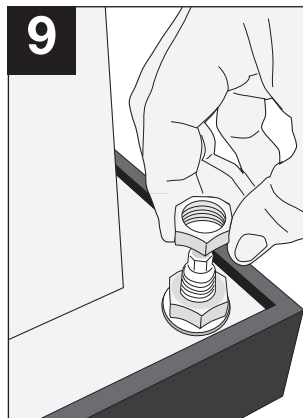

Montageanleitung BLACK BULL Rammschutz-Geländer SWING

WM 1478