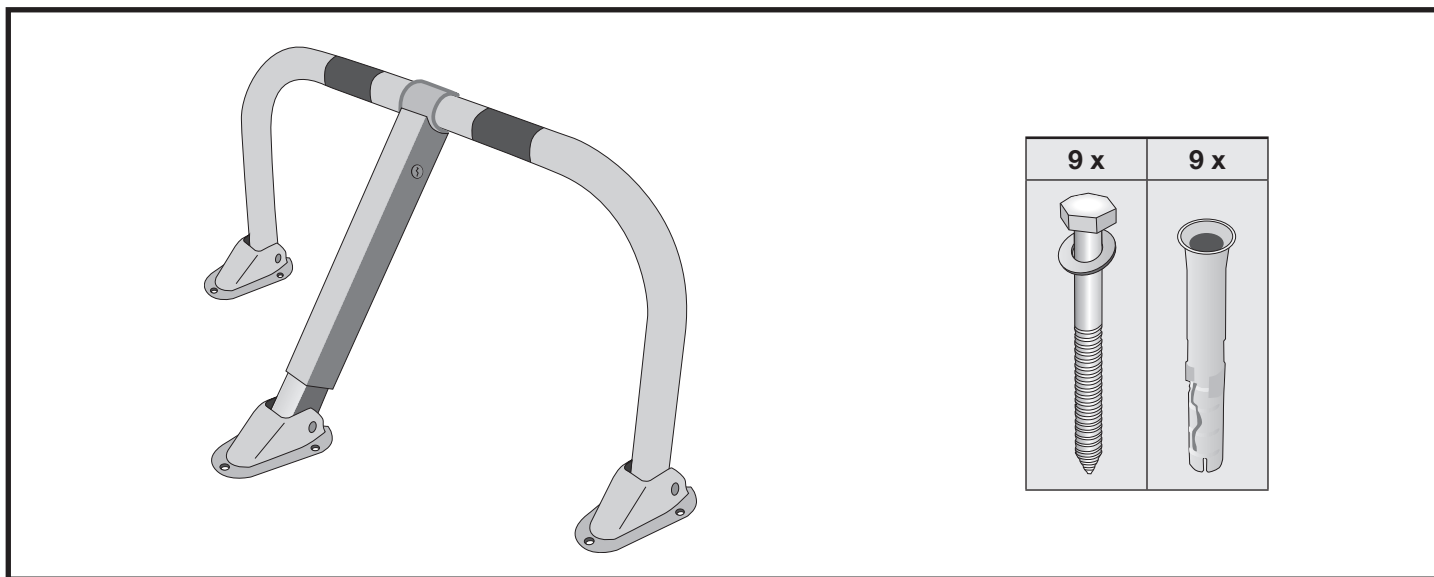

Montageanleitung SESAM Parkbügel

WM 1636