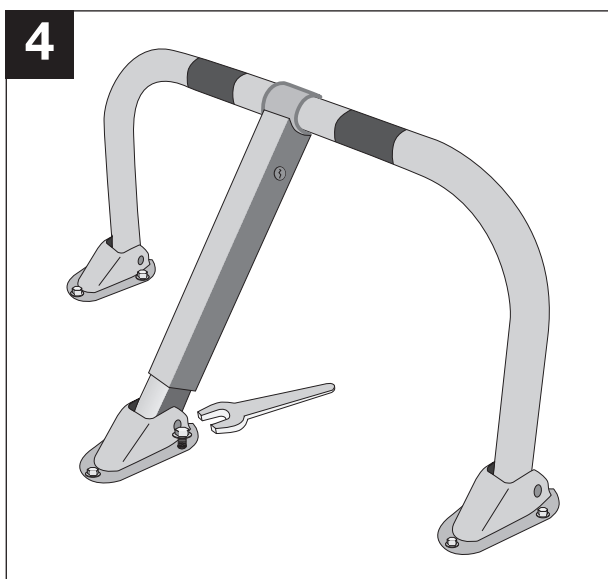

Montageanleitung SESAM Parkbügel

WM 1636