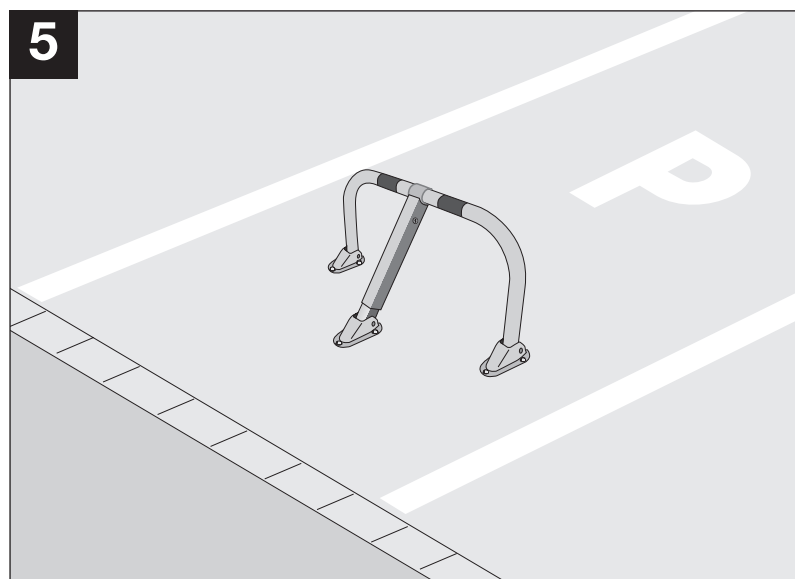

Montageanleitung SESAM Parkbügel

WM 1636