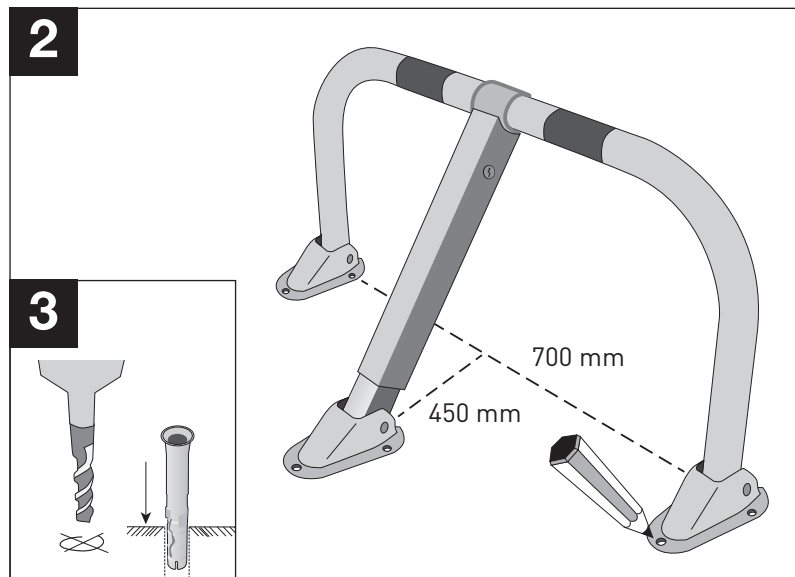

Montageanleitung SESAM Parkbügel

WM 1636