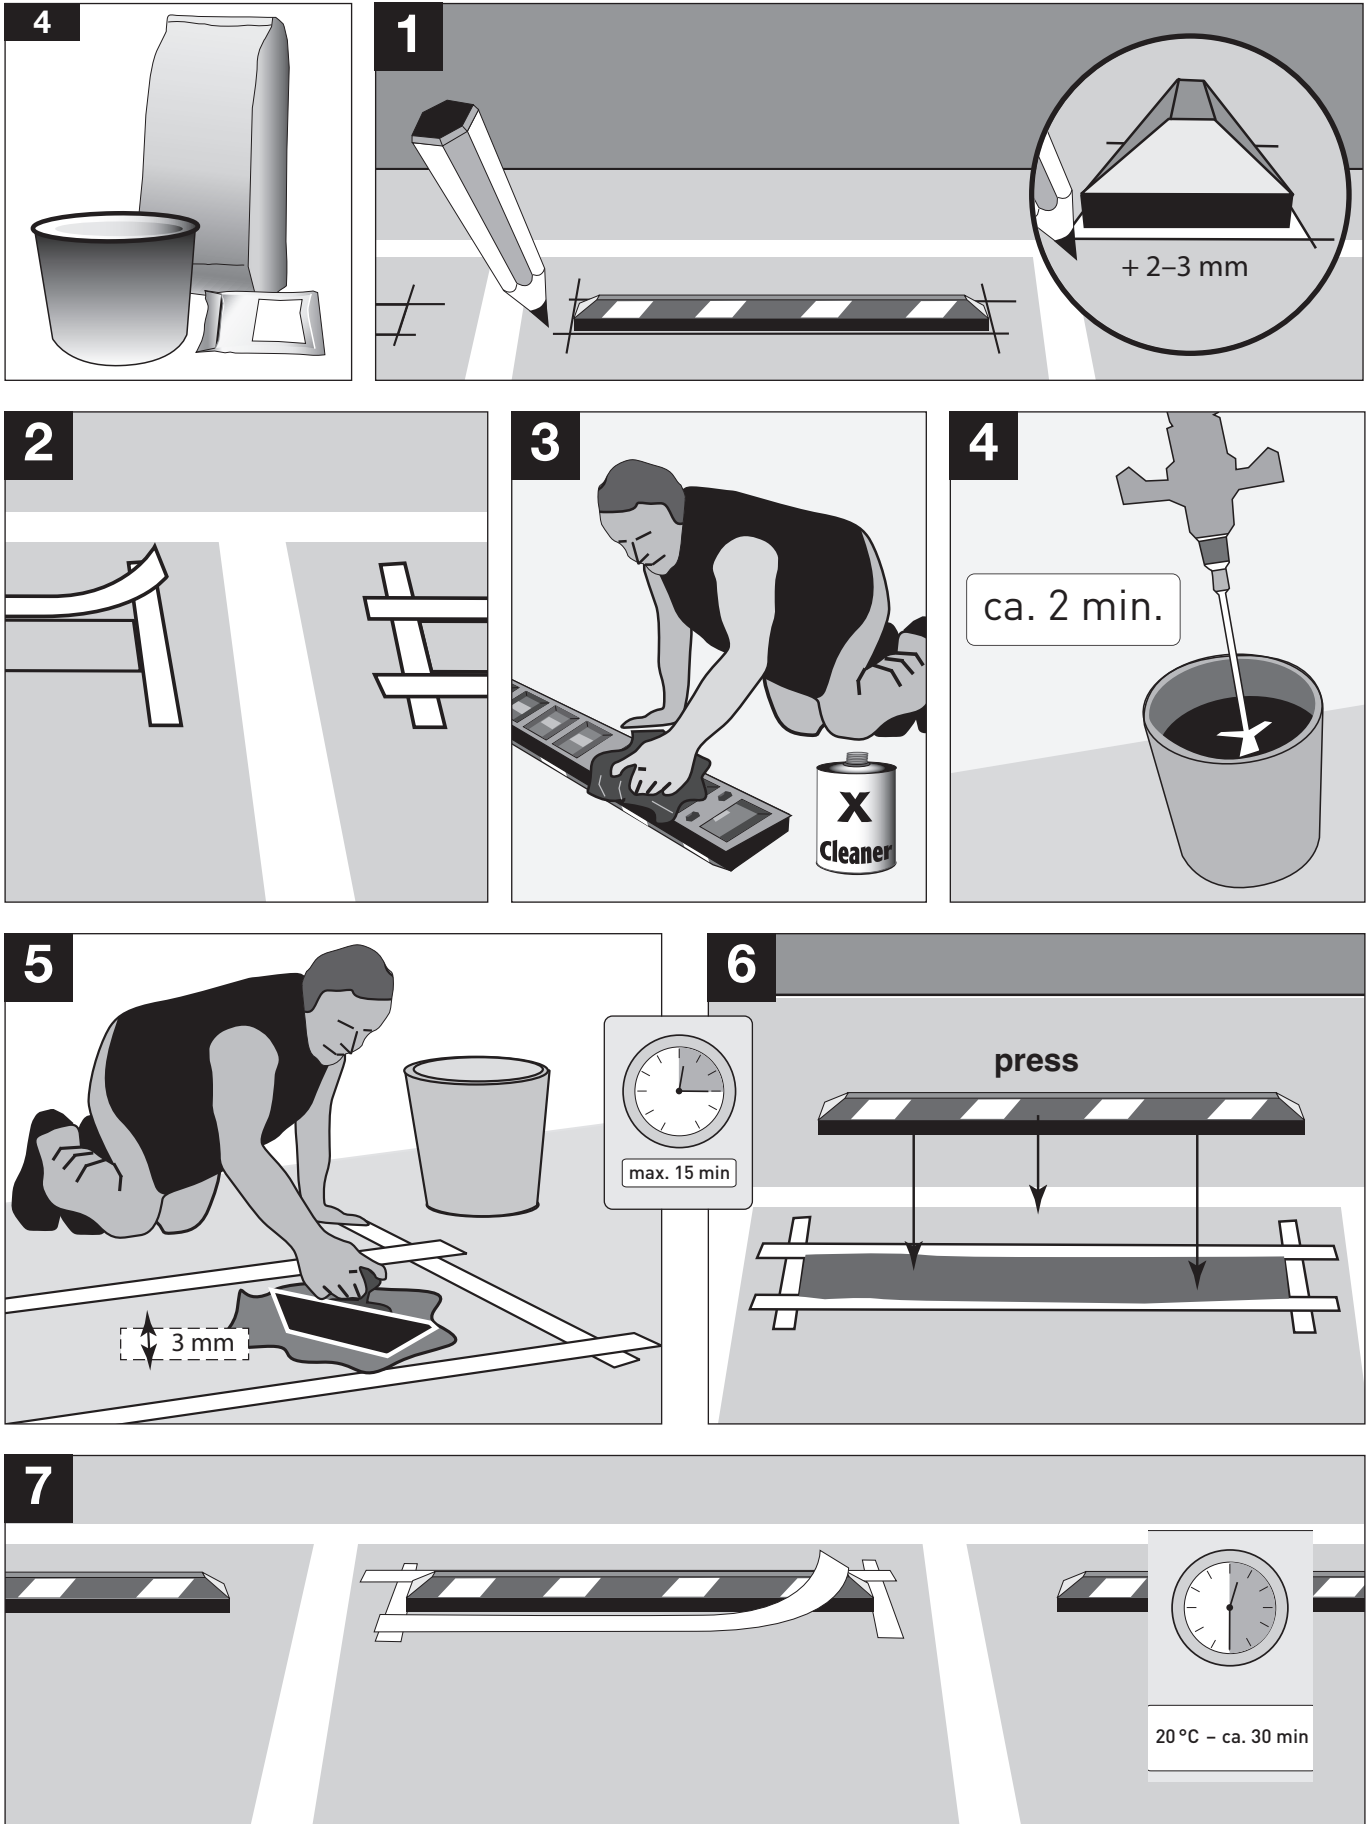

Montageanleitung Spezialkleber für Park-AID®

WM 1595