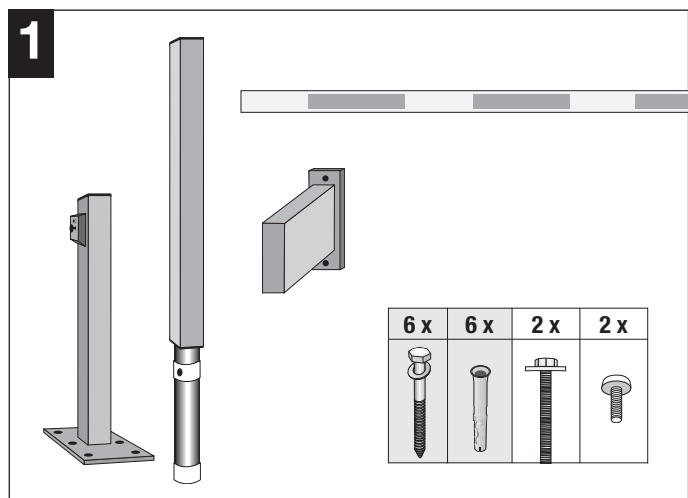

Montageanleitung

COMPACT Durchfahrt-Begrenzer drehbar

WM 1507