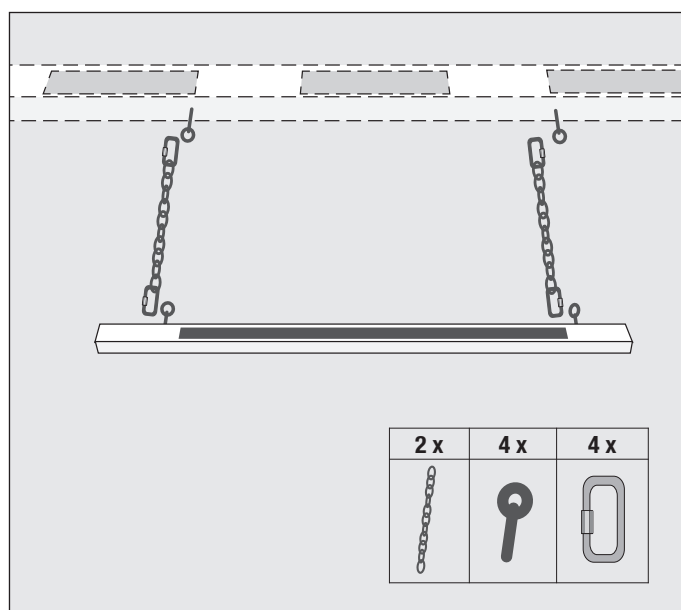

Montageanleitung

COMPACT Durchfahrt-Begrenzer drehbar

WM 1507