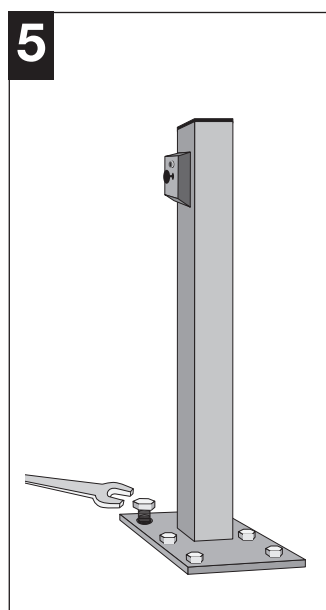

Montageanleitung

COMPACT Durchfahrt-Begrenzer drehbar

WM 1507