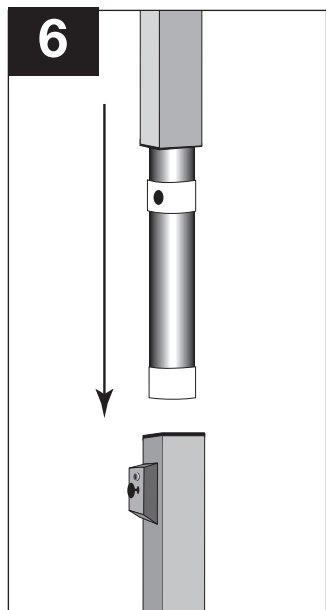

Montageanleitung

COMPACT Durchfahrt-Begrenzer drehbar

WM 1507