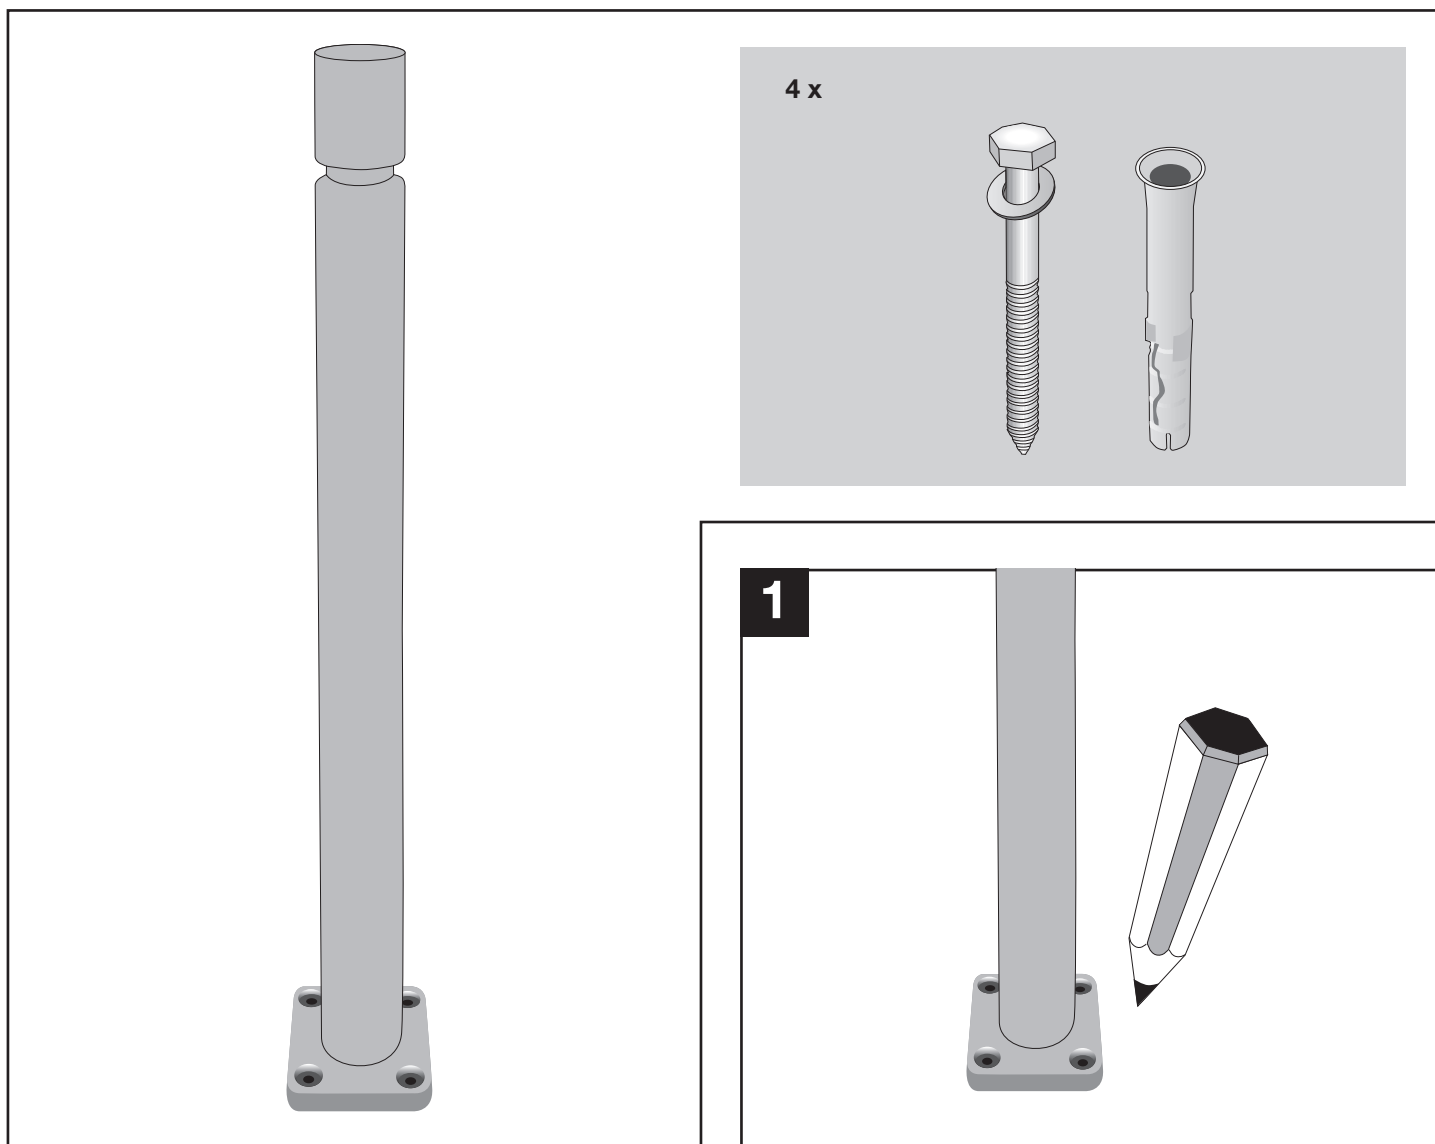

Montageanleitung CITY-Poller *FLEX*

WM 1634