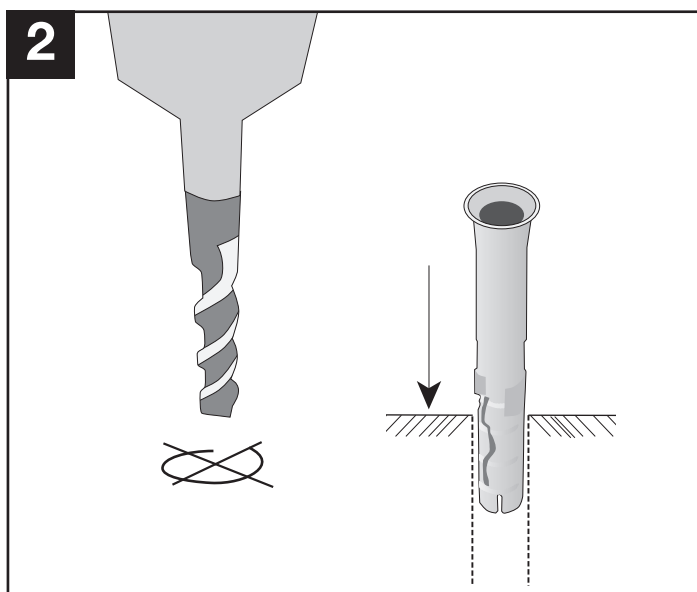

Montageanleitung CITY-Poller *FLEX*

WM 1634