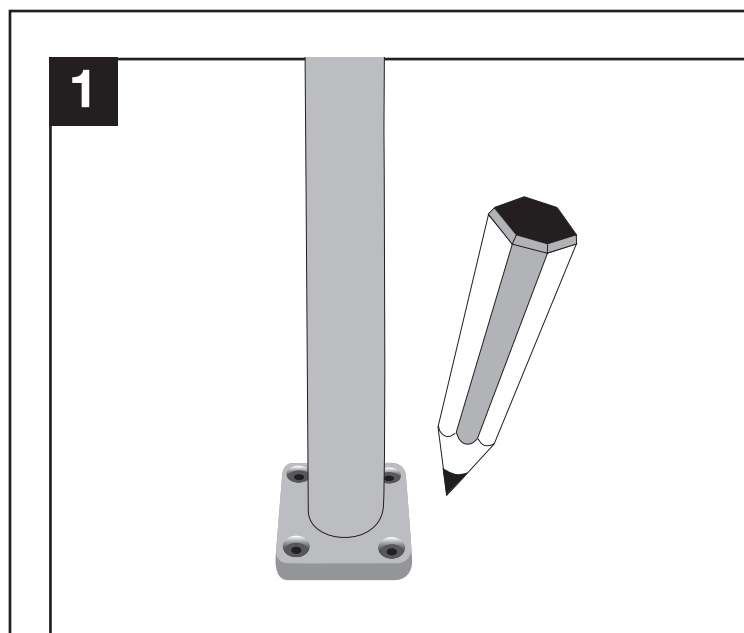

Montageanleitung CITY-Poller *FLEX*

WM 1634