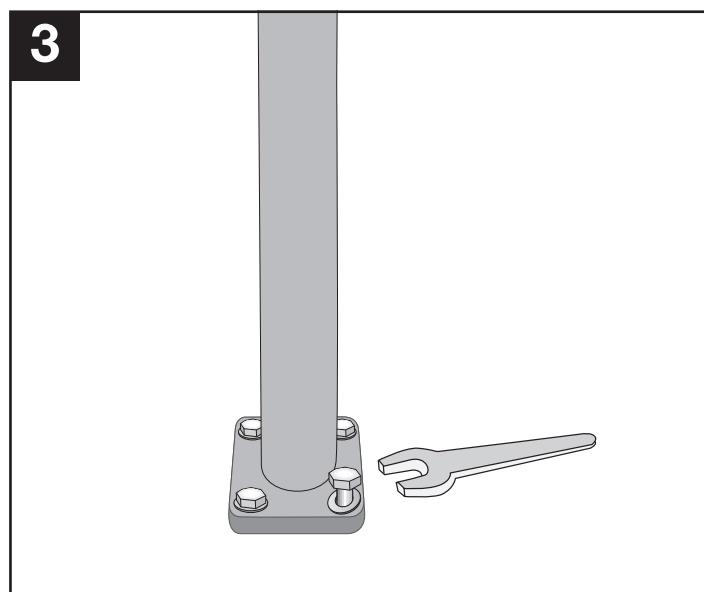

Montageanleitung CITY-Poller *FLEX*

WM 1634